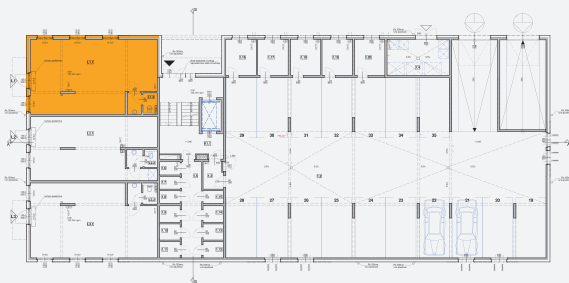

RZUT PARTERU