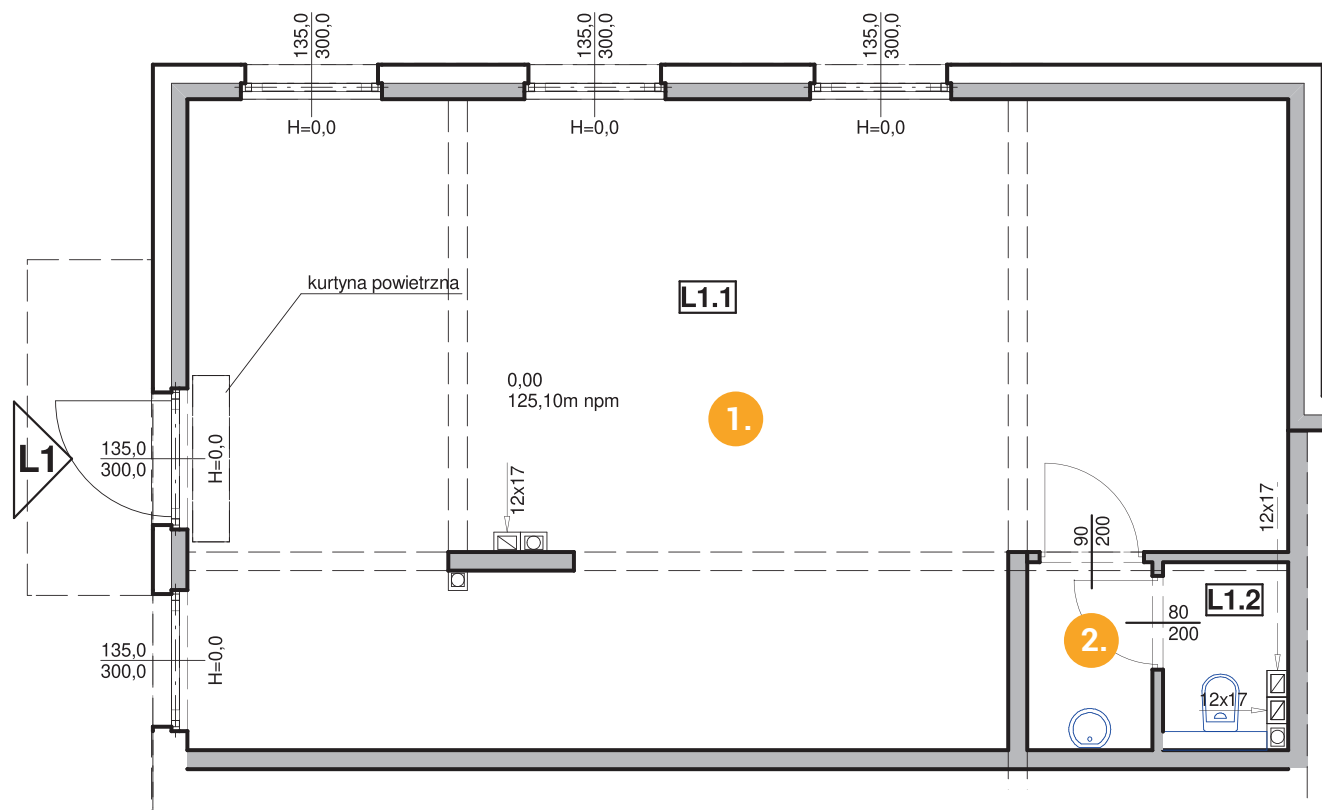

Lokal handlowo-usługowy L1

Apartamenty Lindego, ul. Samuela Lindego - Legnicki Tarninów

DOM Z KERAMZYTU
D.S. DARIUSZ SYWAK

www.domzkeramzytu.pl | www.apartamentylindego.pl

D.S. DARIUSZ SYWAK
ul. Dąbrowskiego 32A, Chojnów
info@domzkeramzytu.pl
kom +48 888 651 398

BIURO OBSŁUGI KLIENTA
Jennifer Kowalczyk
Specjalista ds. obsługi klienta
kom +48 696 165 153

BIURO SPRZEDAŻY
tel. +48 535 372 753
tel. +48 531 797 811
biuro@kopyra.nieruchomosci.pl