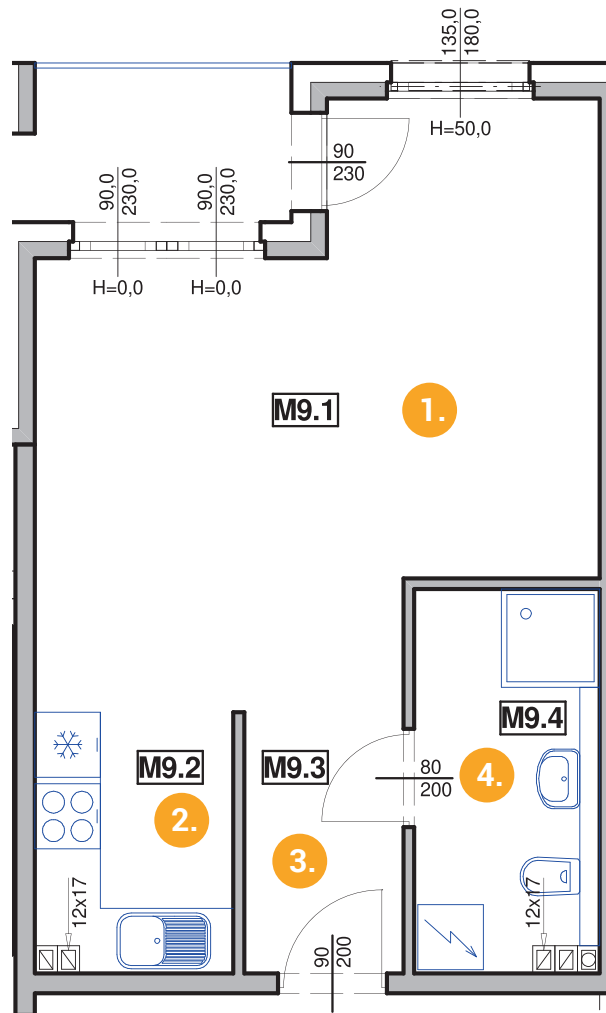

Lokal mieszkalny M9 - 2 piętro

Powierzchnia: **36,6 m²**

Na etapie projektowym istnieje możliwość podziału i dowolnej konfiguracji przestrzeni mieszkalnej.

1. Pokój dzienny - 23,0m²
2. Aneks kuchenny - 4,3m²
3. Hol - 3,5m²
4. Łazienka - 5,8m²

RZUT 2 PIĘTRO

Lokal mieszkalny M9 - 2 piętro

Apartamenty Lindego, ul. Samuela Lindego - Legnicki Tarninów

DOM Z KERAMZYTU
D.S. DARIUSZ SYWAK

www.domzkeramzytu.pl | www.apartamentylindego.pl

D.S. DARIUSZ SYWAK
ul. Dąbrowskiego 32A, Chojnów
info@domzkeramzytu.pl
kom +48 888 651 398