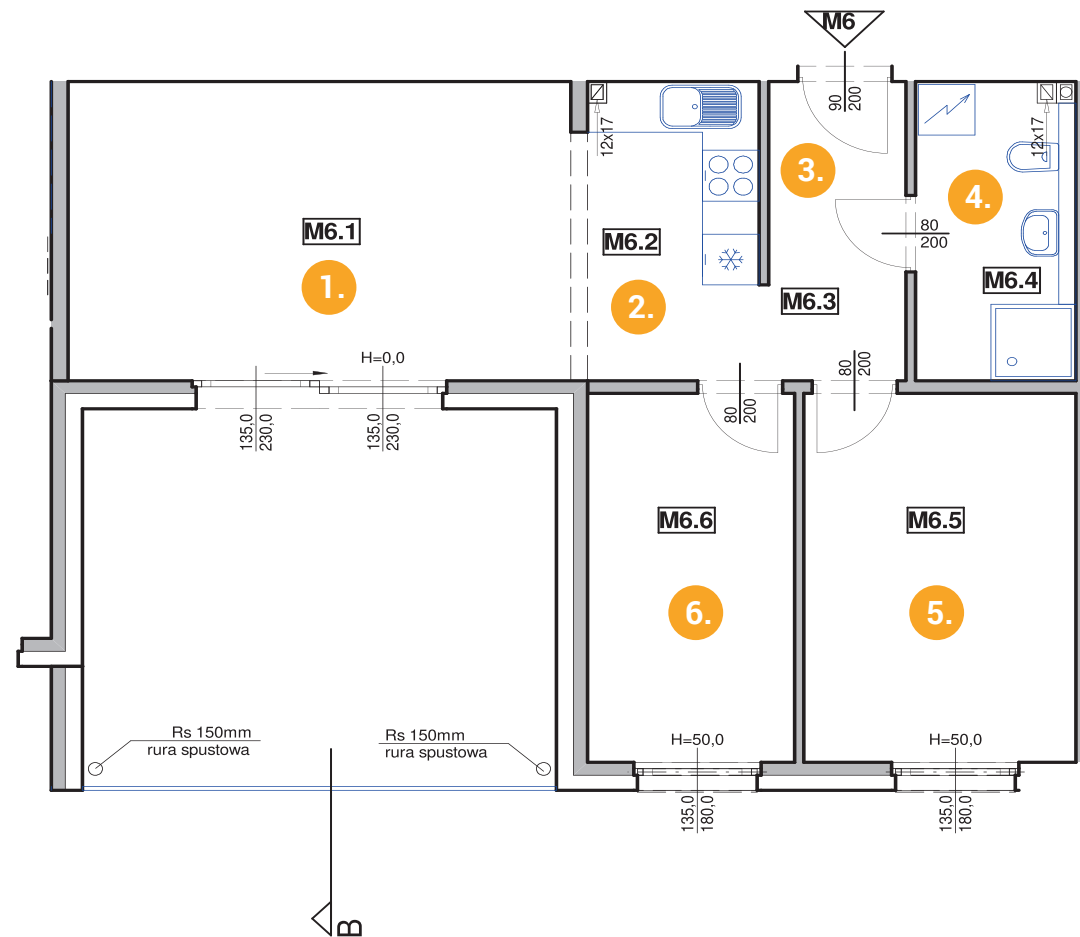

Lokal mieszkalny M6 - 1 piętro

Powierzchnia: **58,9 m²**

Na etapie projektowym istnieje możliwość podziału i dowolnej konfiguracji przestrzeni mieszkalnej.

- 1. Pokój dzienny - 18,8m²
- 2. Aneks kuchenny - 4,6m²
- 3. Hol - 7,5m²
- 4. Łazienka - 5,9m²
- 5. Sypialnia - 12,5m²
- 6. Sypialnia - 9,6m²

RZUT 1 PIĘTRO

Lokal mieszkalny M6 - 1 piętro

Apartamenty Lindego, ul. Samuela Lindego - Legnicki Tarninów

DOM Z KERAMZYTU
D.S. DARIUSZ SYWAK

www.domzkeramzytu.pl | www.apartamentylindego.pl

D.S. DARIUSZ SYWAK
ul. Dąbrowskiego 32A, Chojnów
info@domzkeramzytu.pl
kom +48 888 651 398