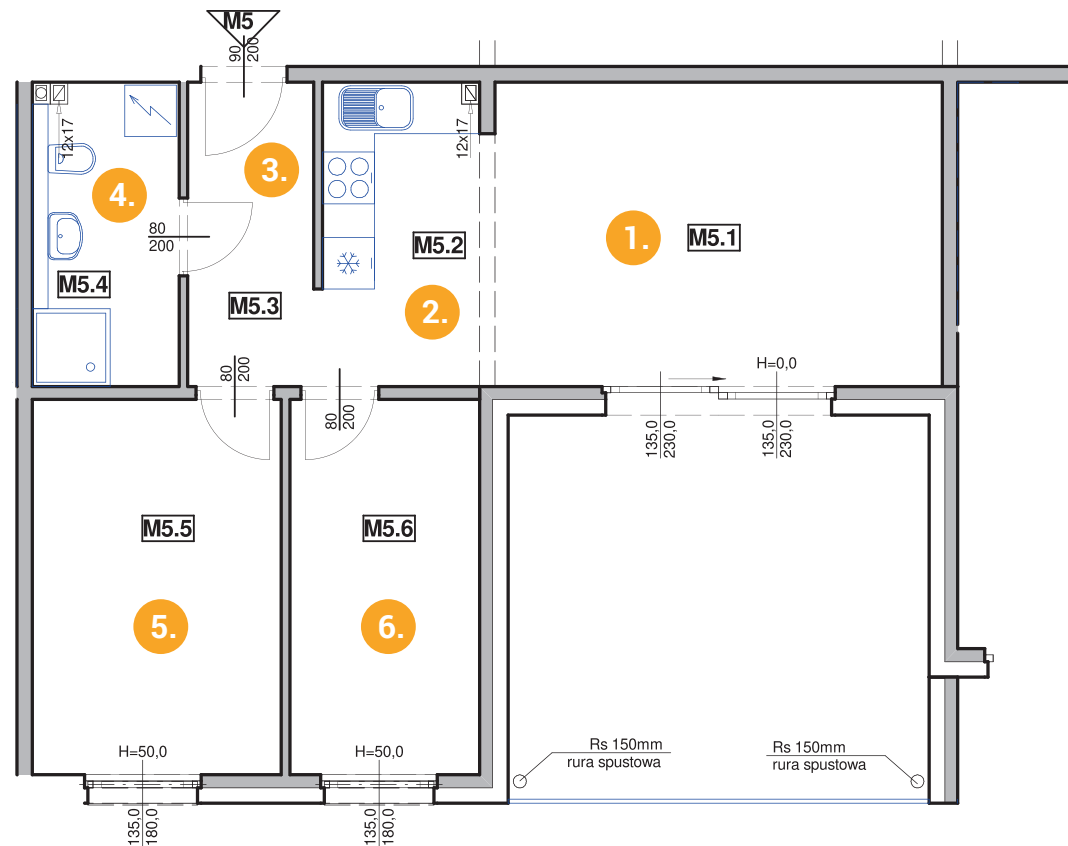

Lokal mieszkalny M5 - 1 piętro

Apartamenty Lindego, ul. Samuela Lindego - Legnicki Tarninów

DOM Z KERAMZYTU
D.S. DARIUSZ SYWAK

www.domzkeramzytu.pl | www.apartamentylindego.pl

D.S. DARIUSZ SYWAK
ul. Dąbrowskiego 32A, Chojnów
info@domzkeramzytu.pl
kom +48 888 651 398

BIURO OBSŁUGI KLIENTA
Jennifer Kowalczyk
Specjalista ds. obsługi klienta
kom +48 696 165 153

BIURO SPRZEDAŻY
tel. +48 535 372 753
tel. +48 531 797 811
biuro@kopyra.nieruchomosci.pl