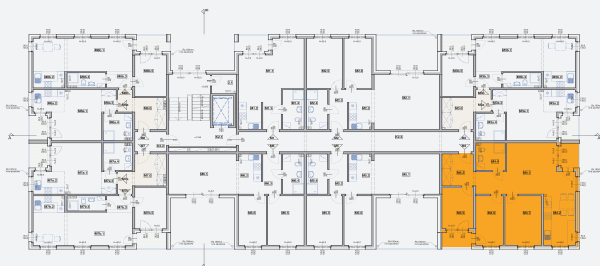

RZUT 1 PIĘTRO