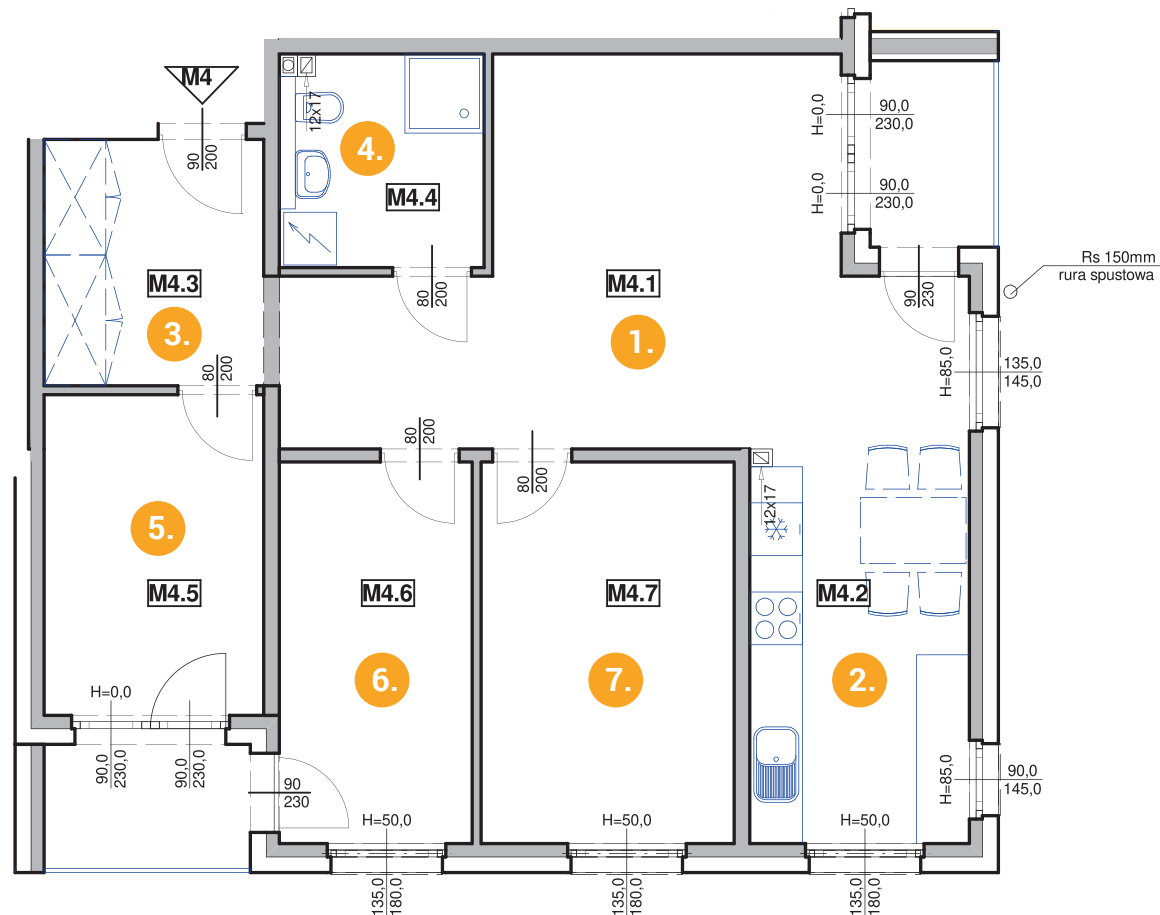

Lokal mieszkalny M4 - 1 piętro

Powierzchnia: **80,7 m²**

Na etapie projektowym istnieje możliwość podziału i dowolnej konfiguracji przestrzeni mieszkalnej.

- 1. Pokój dzienny - 20,7m²
- 2. Kuchnia - 11,2m²
- 3. Hol - 12,0m²
- 4. Łazienka - 5,6m²
- 5. Sypialnia - 9,1m²
- 6. Sypialnia - 9,6m²
- 7. Sypialnia - 12,5m²

RZUT 1 PIĘTRO

Lokal mieszkalny M4 - 1 piętro

Apartamenty Lindego, ul. Samuela Lindego - Legnicki Tarninów

DOM Z KERAMZYTU
D.S. DARIUSZ SYWAK

www.domzkeramzytu.pl | www.apartamentylindego.pl

D.S. DARIUSZ SYWAK
ul. Dąbrowskiego 32A, Chojnów
info@domzkeramzytu.pl
kom +48 888 651 398