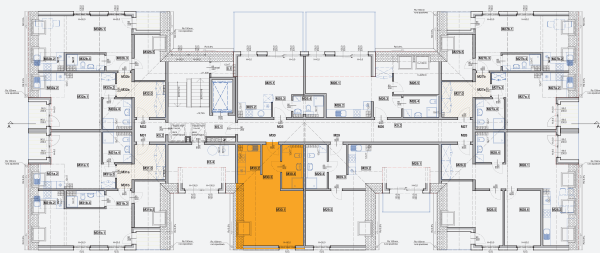

RZUT PODDASZE