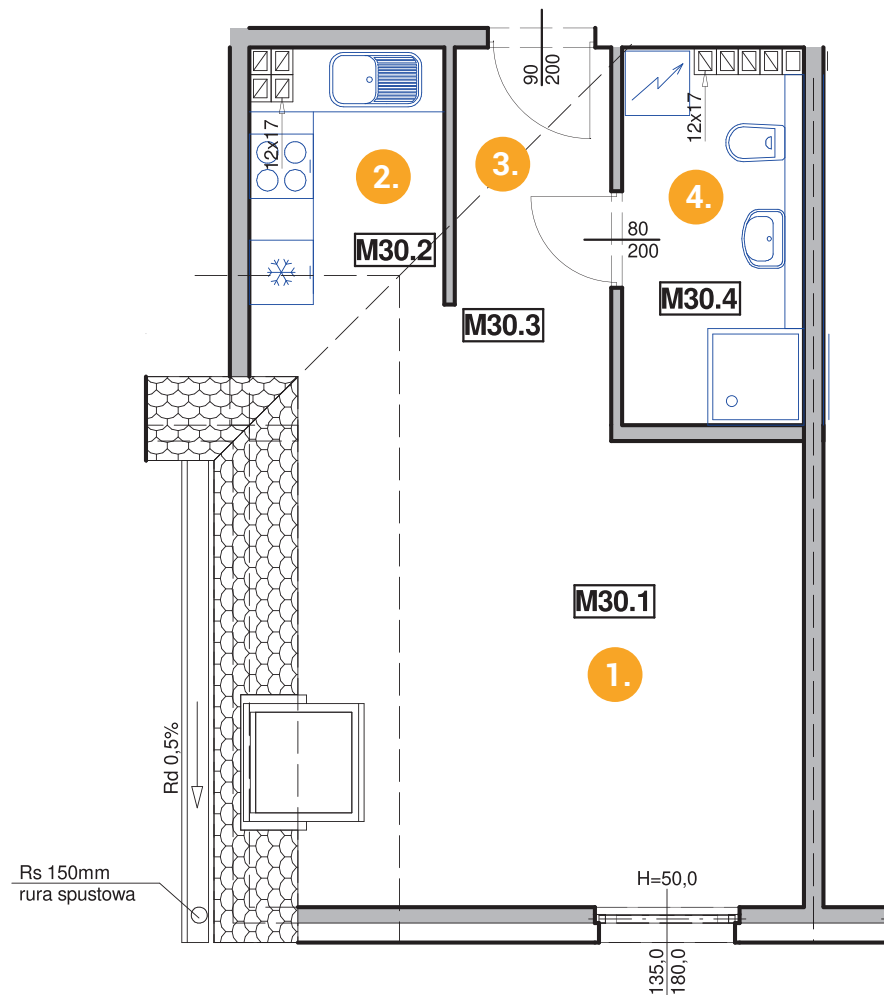

Lokal mieszkalny M30 - poddasze

Powierzchnia: **34,9 m²**

Na etapie projektowym istnieje możliwość podziału i dowolnej konfiguracji przestrzeni mieszkalnej.

- 1. Pokój dzienny - 18,8m²
- 2. Aneks kuchenny - 4,0m²
- 3. Hol - 6,4m²
- 4. Łazienka - 5,7m²

RZUT PODDASZE

Lokal mieszkalny M30 - poddasze

Apartamenty Lindego, ul. Samuela Lindego - Legnicki Tarninów

DOM Z KERAMZYTU
D.S. DARIUSZ SYWAK

www.domzkeramzytu.pl | www.apartamentylindego.pl

D.S. DARIUSZ SYWAK
ul. Dąbrowskiego 32A, Chojnów
info@domzkeramzytu.pl
kom +48 888 651 398