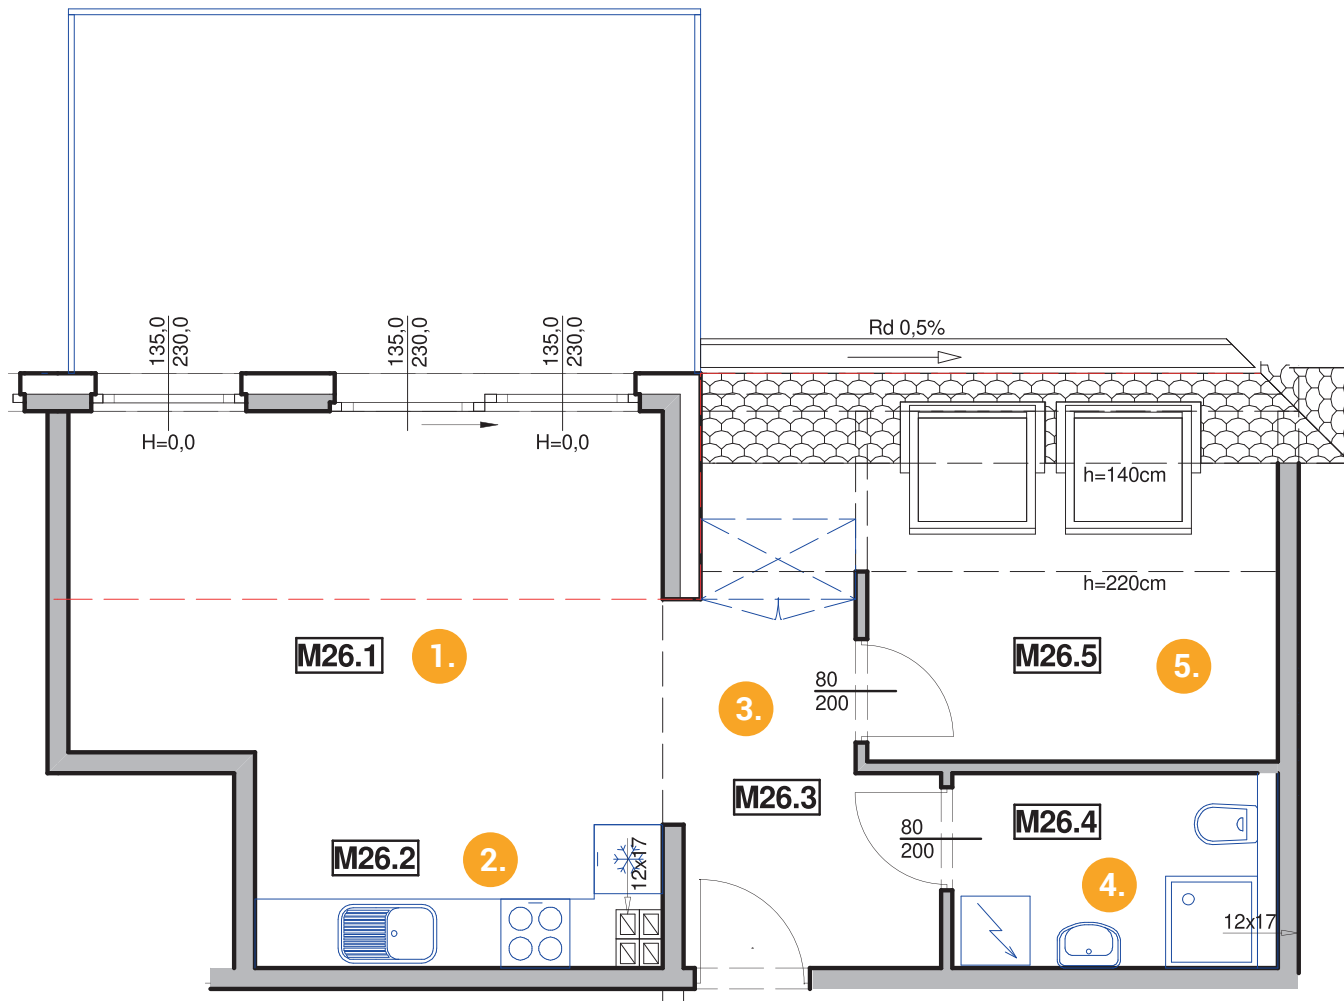

Lokal mieszkalny M26 - poddasze

Powierzchnia: **41,6 m²**

Na etapie projektowym istnieje możliwość podziału i dowolnej konfiguracji przestrzeni mieszkalnej.

1. Pokój dzienny - 18,0m²
2. Aneks kuchenny - 4,2m²
3. Hol - 7,0m²
4. Łazienka - 4,8m²
5. Sypialnia - 7,6m²

RZUT PODDASZE

Lokal mieszkalny M26 - poddasze

Apartamenty Lindego, ul. Samuela Lindego - Legnicki Tarninów

DOM Z KERAMZYTU
D.S. DARIUSZ SYWAK

www.domzkeramzytu.pl | www.apartamentylindego.pl

D.S. DARIUSZ SYWAK
ul. Dąbrowskiego 32A, Chojnów
info@domzkeramzytu.pl
kom +48 888 651 398