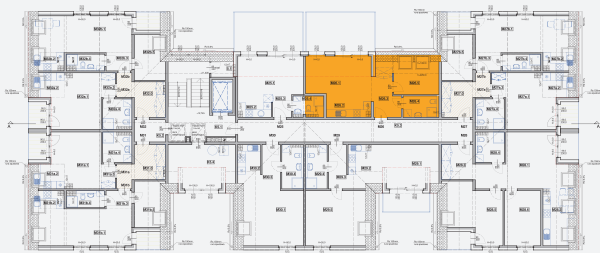

RZUT PODDASZE