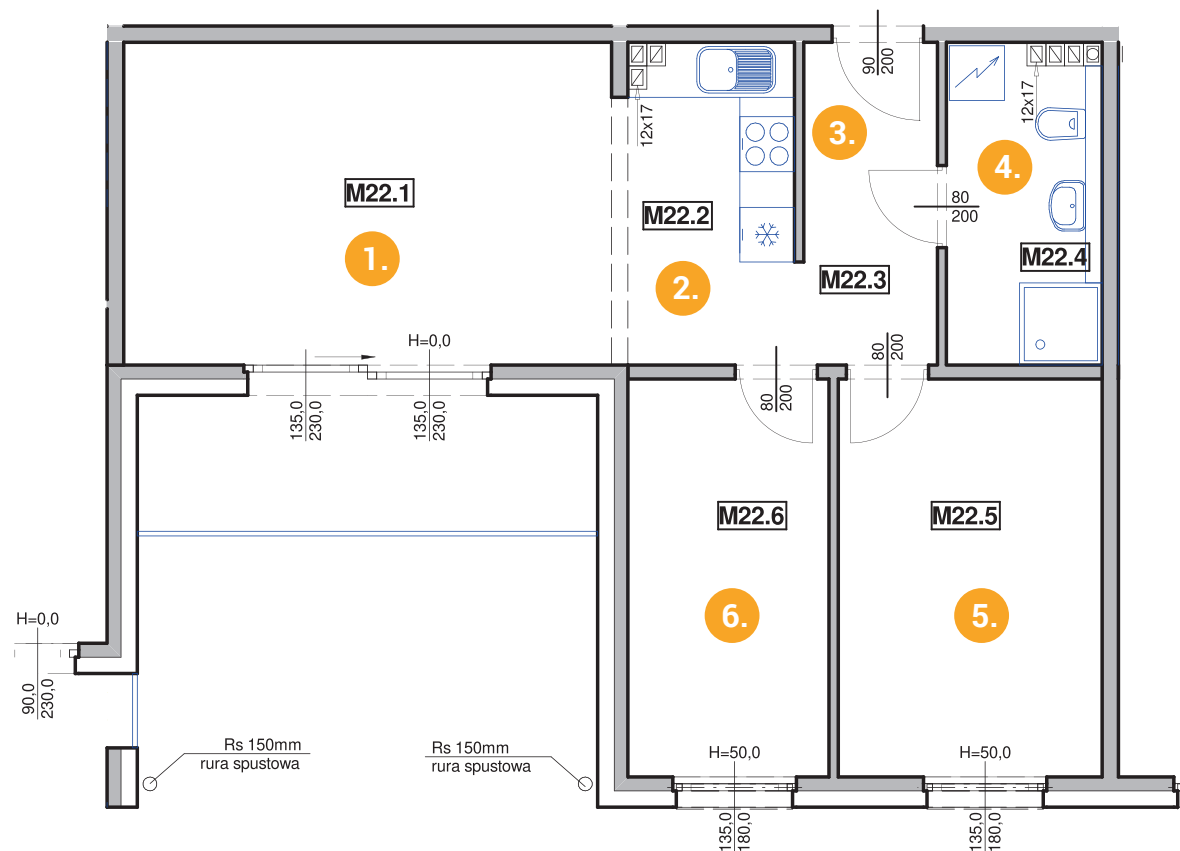

Lokal mieszkalny M22 - 3 piętro

Powierzchnia: **58,7 m²**

Na etapie projektowym istnieje możliwość podziału i dowolnej konfiguracji przestrzeni mieszkalnej.

- 1. Pokój dzienny - 18,8m²
- 2. Aneks kuchenny - 4,5m²
- 3. Hol - 7,5m²
- 4. Łazienka - 5,8m²
- 5. Sypialnia - 12,5m²
- 6. Sypialnia - 9,6m²

RZUT 3 PIĘTRO

Lokal mieszkalny M22 - 3 piętro

Apartamenty Lindego, ul. Samuela Lindego - Legnicki Tarninów

DOM Z KERAMZYTU
D.S. DARIUSZ SYWAK

www.domzkeramzytu.pl | www.apartamentylindego.pl

D.S. DARIUSZ SYWAK
ul. Dąbrowskiego 32A, Chojnów
info@domzkeramzytu.pl
kom +48 888 651 398