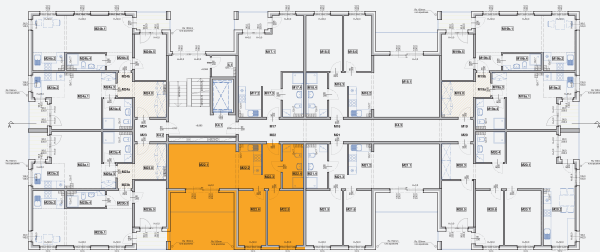

RZUT 3 PIĘTRO