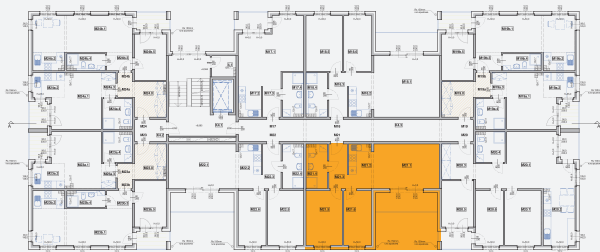

## Lokal mieszkalny M21 - 3 piętro

Powierzchnia: **58,2 m<sup>2</sup>**

Na etapie projektowym istnieje możliwość podziału i dowolnej konfiguracji przestrzeni mieszkalnej.

- 1. Pokój dzienny - 18,3m<sup>2</sup>
- 2. Aneks kuchenny - 4,5m<sup>2</sup>
- 3. Hol - 7,5m<sup>2</sup>
- 4. Łazienka - 5,8m<sup>2</sup>
- 5. Sypialnia - 12,5m<sup>2</sup>
- 6. Sypialnia - 9,6m<sup>2</sup>

RZUT 3 PIĘTRO