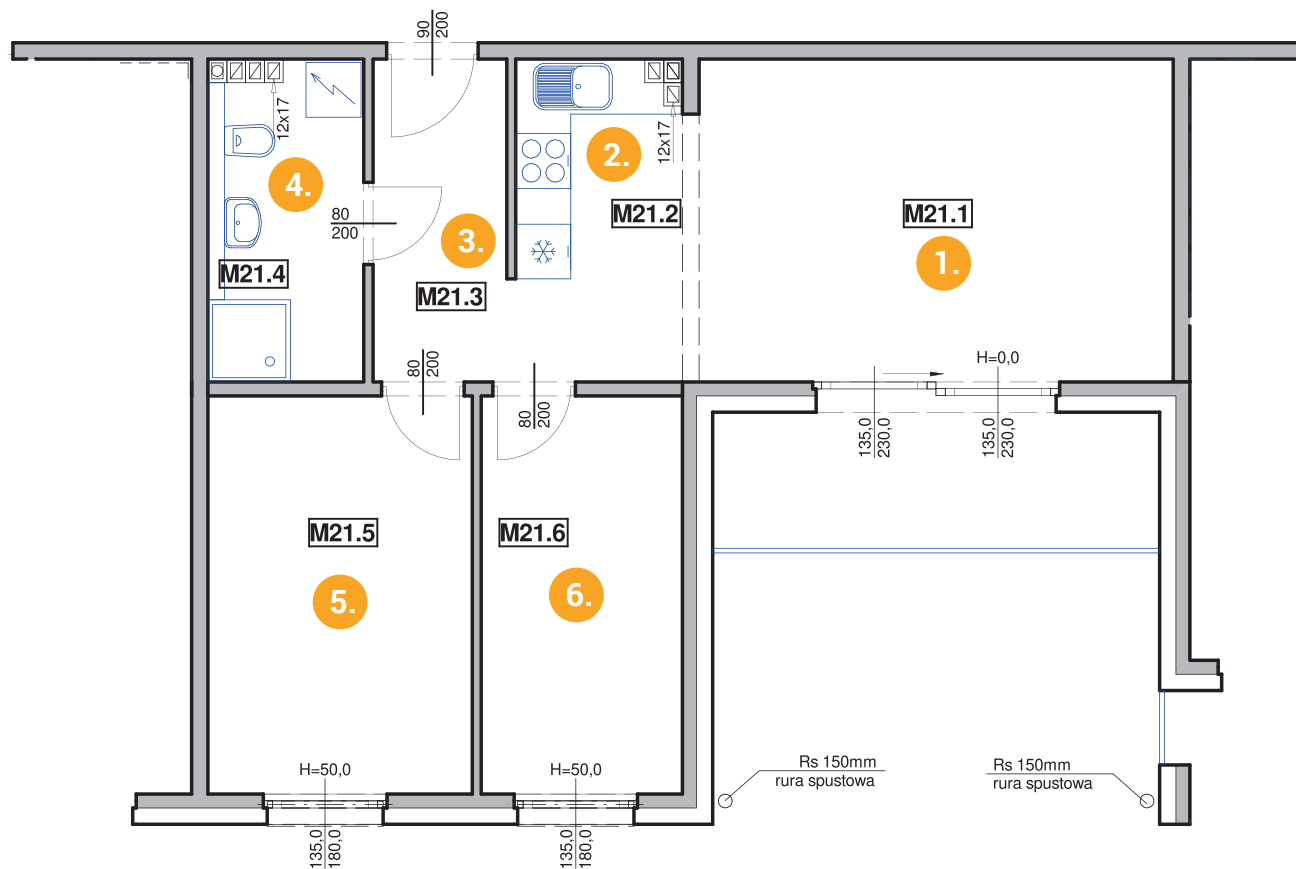

Lokal mieszkalny M21 - 3 piętro

Apartamenty Lindego, ul. Samuela Lindego - Legnicki Tarninów

DOM Z KERAMZYTU
D.S. DARIUSZ SYWAK

www.domzkeramzytu.pl | www.apartamentylindego.pl

D.S. DARIUSZ SYWAK
ul. Dąbrowskiego 32A, Chojnów
info@domzkeramzytu.pl
kom +48 888 651 398

BIURO OBSŁUGI KLIENTA
Jennifer Kowalczyk
Specjalista ds. obsługi klienta
kom +48 696 165 153

BIURO SPRZEDAŻY
tel. +48 535 372 753
tel. +48 531 797 811
biuro@kopyra.nieruchomosci.pl