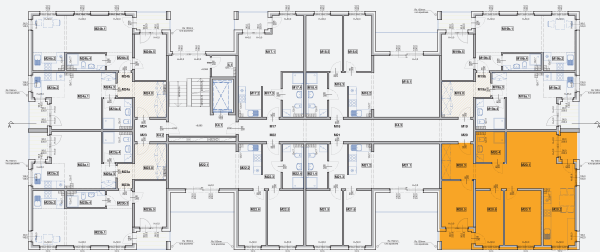

Lokal mieszkalny M20 - 3 piętro

Powierzchnia: **80,5 m²**

Na etapie projektowym istnieje możliwość podziału i dowolnej konfiguracji przestrzeni mieszkalnej.

- 1. Pokój dzienny - 20,7m²
- 2. Kuchnia - 11,1m²
- 3. Hol - 12,0m²
- 4. Łazienka - 5,5m²
- 5. Sypialnia - 9,1m²
- 6. Sypialnia - 9,6m²
- 7. Sypialnia - 12,5m²

RZUT 3 PIĘTRO

Lokal mieszkalny M20 - 3 piętro

Apartamenty Lindego, ul. Samuela Lindego - Legnicki Tarninów

DOM Z KERAMZYTU
D.S. DARIUSZ SYWAK

www.domzkeramzytu.pl | www.apartamentylindego.pl

D.S. DARIUSZ SYWAK
ul. Dąbrowskiego 32A, Chojnów
info@domzkeramzytu.pl
kom +48 888 651 398