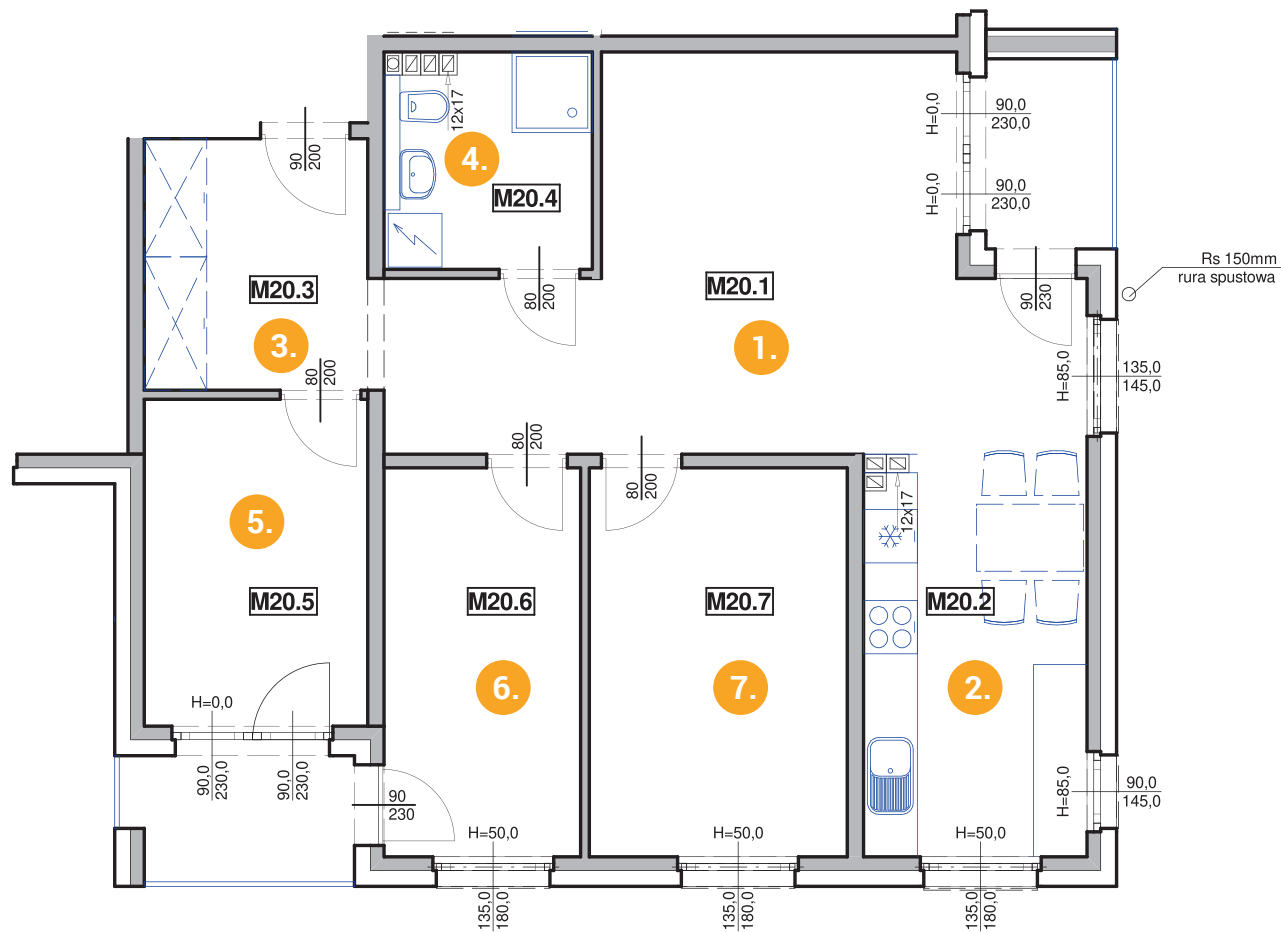

Lokal mieszkalny M20 - 3 piętro

Powierzchnia: **80,5 m²**

Na etapie projektowym istnieje możliwość podziału i dowolnej konfiguracji przestrzeni mieszkalnej.

- 1. Pokój dzienny - 20,7m²
- 2. Kuchnia - 11,1m²
- 3. Hol - 12,0m²
- 4. Łazienka - 5,5m²
- 5. Sypialnia - 9,1m²
- 6. Sypialnia - 9,6m²
- 7. Sypialnia - 12,5m²

RZUT 3 PIĘTRO

Lokal mieszkalny M20 - 3 piętro

Apartamenty Lindego, ul. Samuela Lindego - Legnicki Tarninów

DOM Z KERAMZYTU
D.S. DARIUSZ SYWAK

www.domzkeramzytu.pl | www.apartamentylindego.pl

D.S. DARIUSZ SYWAK
ul. Dąbrowskiego 32A, Chojnów
info@domzkeramzytu.pl
kom +48 888 651 398