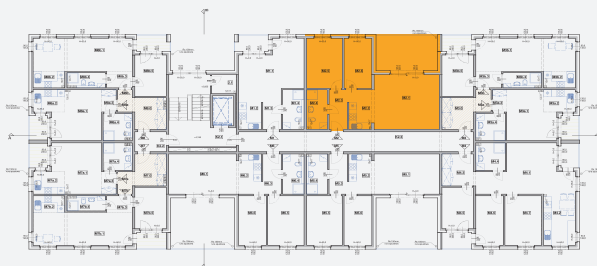

## Lokal mieszkalny M2 - 1 piętro

Powierzchnia: **65,5 m<sup>2</sup>**

Na etapie projektowym istnieje możliwość podziału i dowolnej konfiguracji przestrzeni mieszkalnej.

1. Pokój dzienny - 25,1m<sup>2</sup>
2. Aneks kuchenny - 4,6m<sup>2</sup>
3. Hol - 7,5m<sup>2</sup>
4. Łazienka - 5,9m<sup>2</sup>
5. Sypialnia - 12,7m<sup>2</sup>
6. Sypialnia - 9,7m<sup>2</sup>

RZUT 1 PIĘTRO