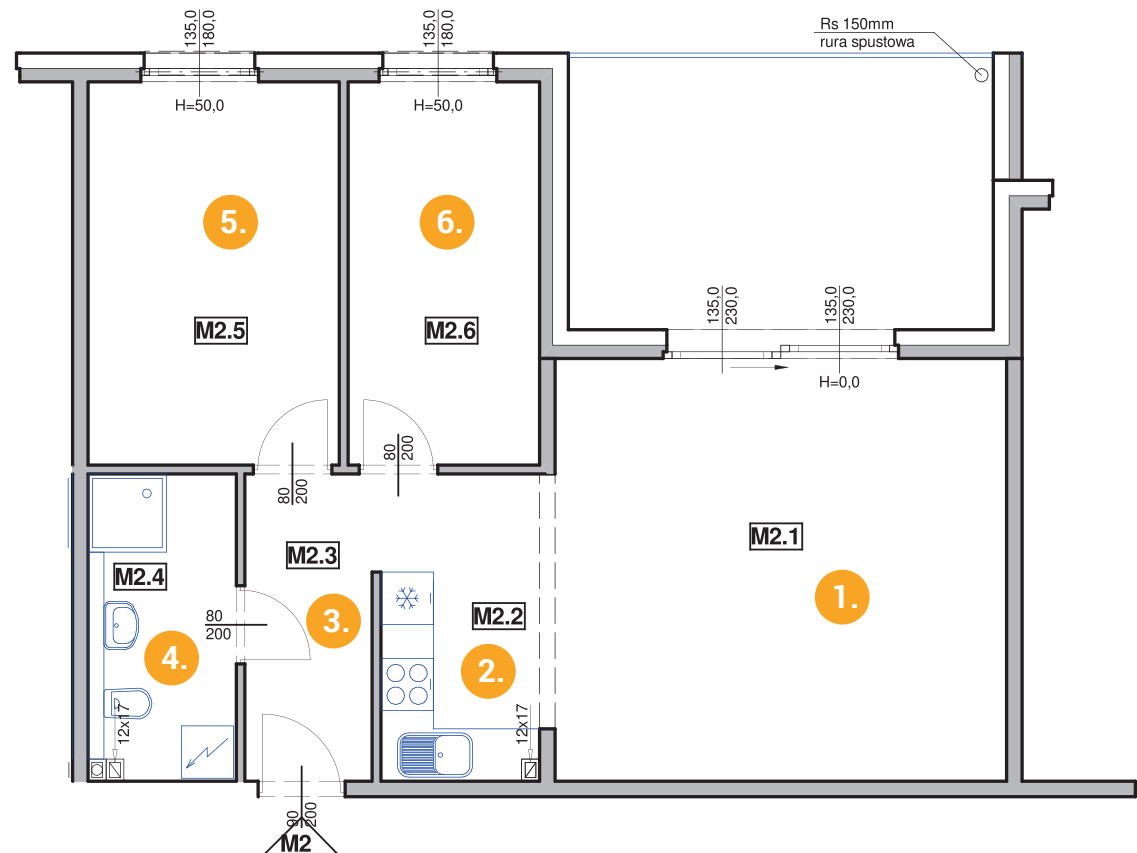

Lokal mieszkalny M2 - 1 piętro

Apartamenty Lindego, ul. Samuela Lindego - Legnicki Tarninów

DOM Z KERAMZYTU
D.S. DARIUSZ SYWAK

www.domzkeramzytu.pl | www.apartamentylindego.pl

D.S. DARIUSZ SYWAK
ul. Dąbrowskiego 32A, Chojnów
info@domzkeramzytu.pl
kom +48 888 651 398

BIURO OBSŁUGI KLIENTA
Jennifer Kowalczyk
Specjalista ds. obsługi klienta
kom +48 696 165 153

BIURO SPRZEDAŻY
tel. +48 535 372 753
tel. +48 531 797 811
biuro@kopyra.nieruchomosci.pl