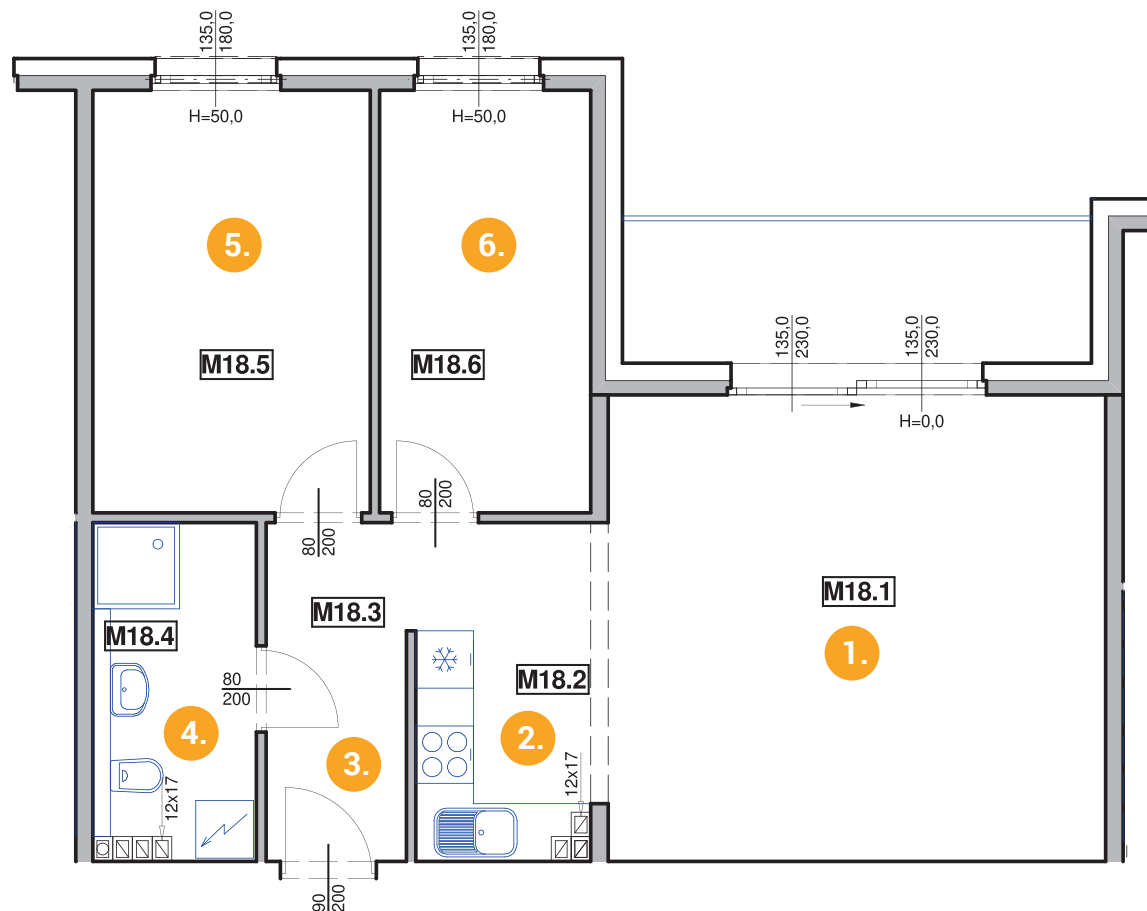

Lokal mieszkalny M18 - 3 piętro

Powierzchnia: **65,3 m²**

Na etapie projektowym istnieje możliwość podziału i dowolnej konfiguracji przestrzeni mieszkalnej.

1. Pokój dzienny - 25,1m²
2. Aneks kuchenny - 4,5m²
3. Hol - 7,5m²
4. Łazienka - 5,8m²
5. Sypialnia - 12,7m²
6. Sypialnia - 9,7m²

RZUT 3 PIĘTRO

Lokal mieszkalny M18 - 3 piętro

Apartamenty Lindego, ul. Samuela Lindego - Legnicki Tarninów

DOM Z KERAMZYTU
D.S. DARIUSZ SYWAK

www.domzkeramzytu.pl | www.apartamentylindego.pl

D.S. DARIUSZ SYWAK
ul. Dąbrowskiego 32A, Chojnów
info@domzkeramzytu.pl
kom +48 888 651 398