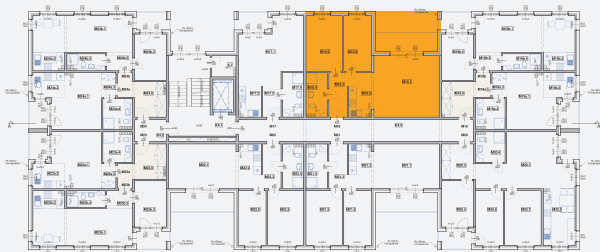

Lokal mieszkalny M18 - 3 piętro

Powierzchnia: **65,3 m²**

Na etapie projektowym istnieje możliwość podziału i dowolnej konfiguracji przestrzeni mieszkalnej.

1. Pokój dzienny - 25,1m²
2. Aneks kuchenny - 4,5m²
3. Hol - 7,5m²
4. Łazienka - 5,8m²
5. Sypialnia - 12,7m²
6. Sypialnia - 9,7m²

RZUT 3 PIĘTRO

Lokal mieszkalny M18 - 3 piętro

Apartamenty Lindego, ul. Samuela Lindego - Legnicki Tarninów

DOM Z KERAMZYTU
D.S. DARIUSZ SYWAK

www.domzkeramzytu.pl | www.apartamentylindego.pl

D.S. DARIUSZ SYWAK
ul. Dąbrowskiego 32A, Chojnów
info@domzkeramzytu.pl
kom +48 888 651 398