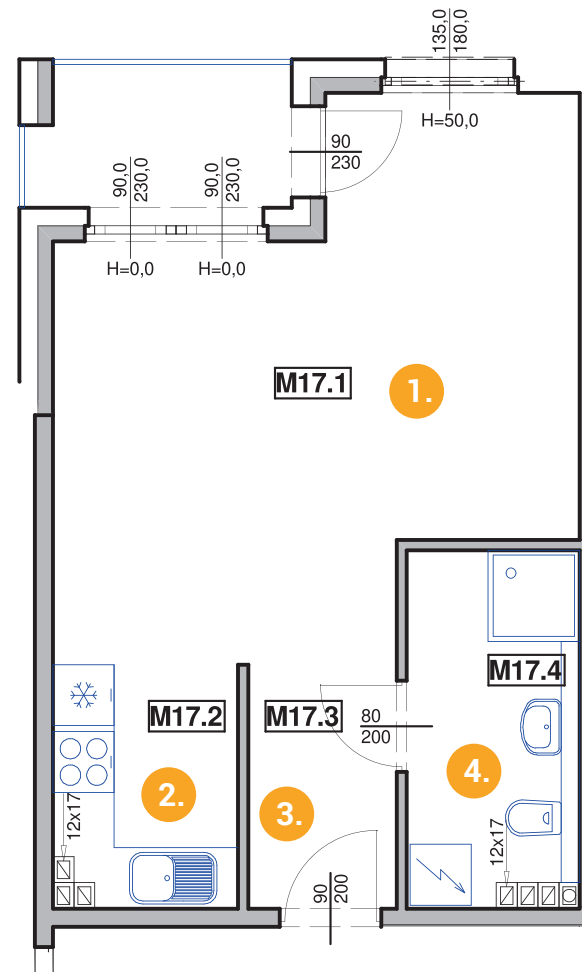

Lokal mieszkalny M17 - 3 piętro

Powierzchnia: **36,5 m²**

Na etapie projektowym istnieje możliwość podziału i dowolnej konfiguracji przestrzeni mieszkalnej.

1. Pokój dzienny - 23,0m²
2. Aneks kuchenny - 4,2m²
3. Hol - 3,5m²
4. Łazienka - 5,8m²

RZUT 3 PIĘTRO

Lokal mieszkalny M17 - 3 piętro

Apartamenty Lindego, ul. Samuela Lindego - Legnicki Tarninów

DOM Z KERAMZYTU
D.S. DARIUSZ SYWAK

www.domzkeramzytu.pl | www.apartamentylindego.pl

D.S. DARIUSZ SYWAK
ul. Dąbrowskiego 32A, Chojnów
info@domzkeramzytu.pl
kom +48 888 651 398