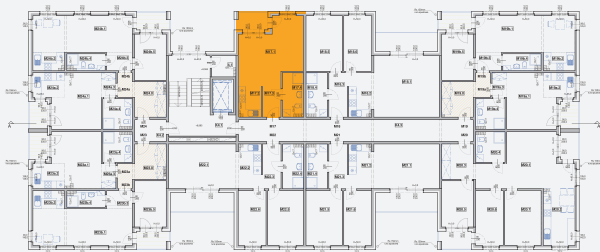

RZUT 3 PIĘTRO