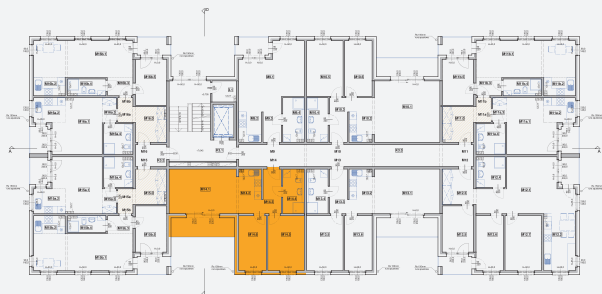

Lokal mieszkalny M14 - 2 piętro

Powierzchnia: **58,8 m²**

Na etapie projektowym istnieje możliwość podziału i dowolnej konfiguracji przestrzeni mieszkalnej.

1. Pokój dzienny - 18,8m²
2. Aneks kuchenny - 4,6m²
3. Hol - 7,5m²
4. Łazienka - 5,8m²
5. Sypialnia - 12,5m²
6. Sypialnia - 9,6m²

RZUT 2 PIĘTRO

Lokal mieszkalny M14 - 2 piętro

Apartamenty Lindego, ul. Samuela Lindego - Legnicki Tarninów

DOM Z KERAMZYTU
D.S. DARIUSZ SYWAK

www.domzkeramzytu.pl | www.apartamentylindego.pl

D.S. DARIUSZ SYWAK
ul. Dąbrowskiego 32A, Chojnów
info@domzkeramzytu.pl
kom +48 888 651 398