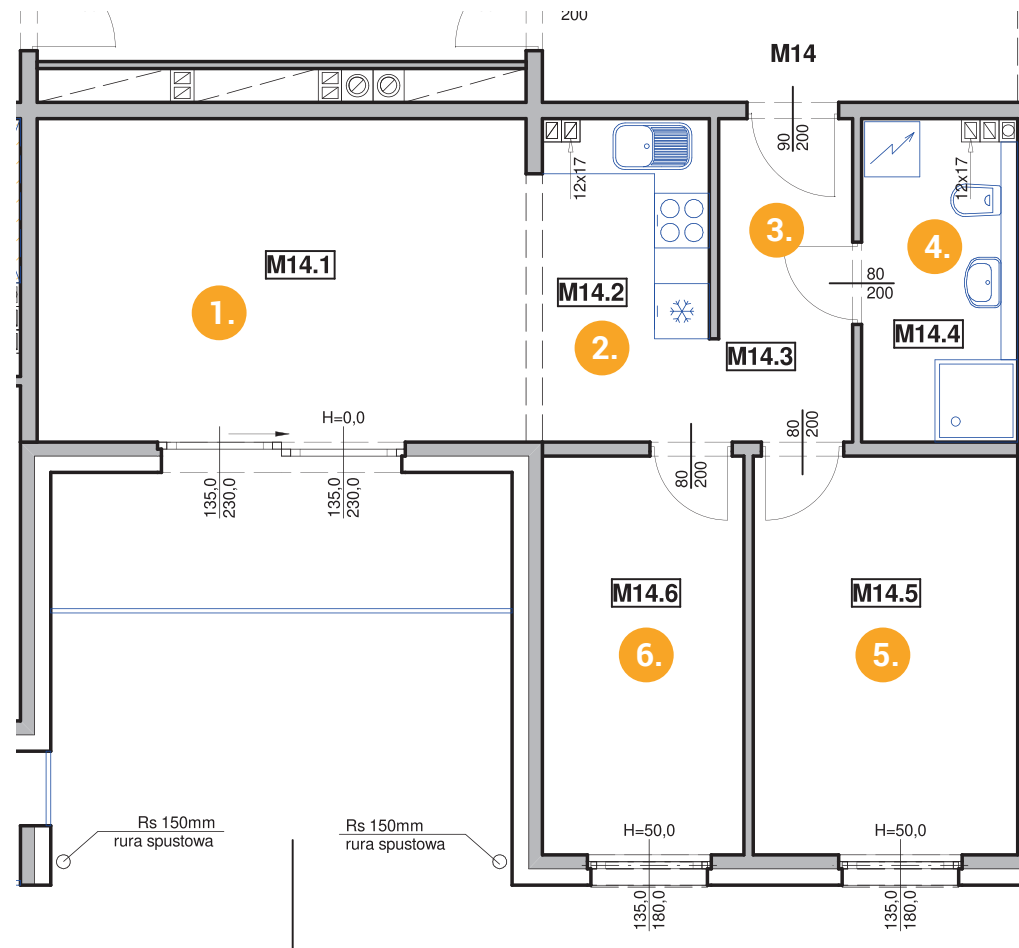

Lokal mieszkalny M14 - 2 piętro

Powierzchnia: **58,8 m²**

Na etapie projektowym istnieje możliwość podziału i dowolnej konfiguracji przestrzeni mieszkalnej.

1. Pokój dzienny - 18,8m²
2. Aneks kuchenny - 4,6m²
3. Hol - 7,5m²
4. Łazienka - 5,8m²
5. Sypialnia - 12,5m²
6. Sypialnia - 9,6m²

RZUT 2 PIĘTRO

Lokal mieszkalny M14 - 2 piętro

Apartamenty Lindego, ul. Samuela Lindego - Legnicki Tarninów

DOM Z KERAMZYTU
D.S. DARIUSZ SYWAK

www.domzkeramzytu.pl | www.apartamentylindego.pl

D.S. DARIUSZ SYWAK
ul. Dąbrowskiego 32A, Chojnów
info@domzkeramzytu.pl
kom +48 888 651 398