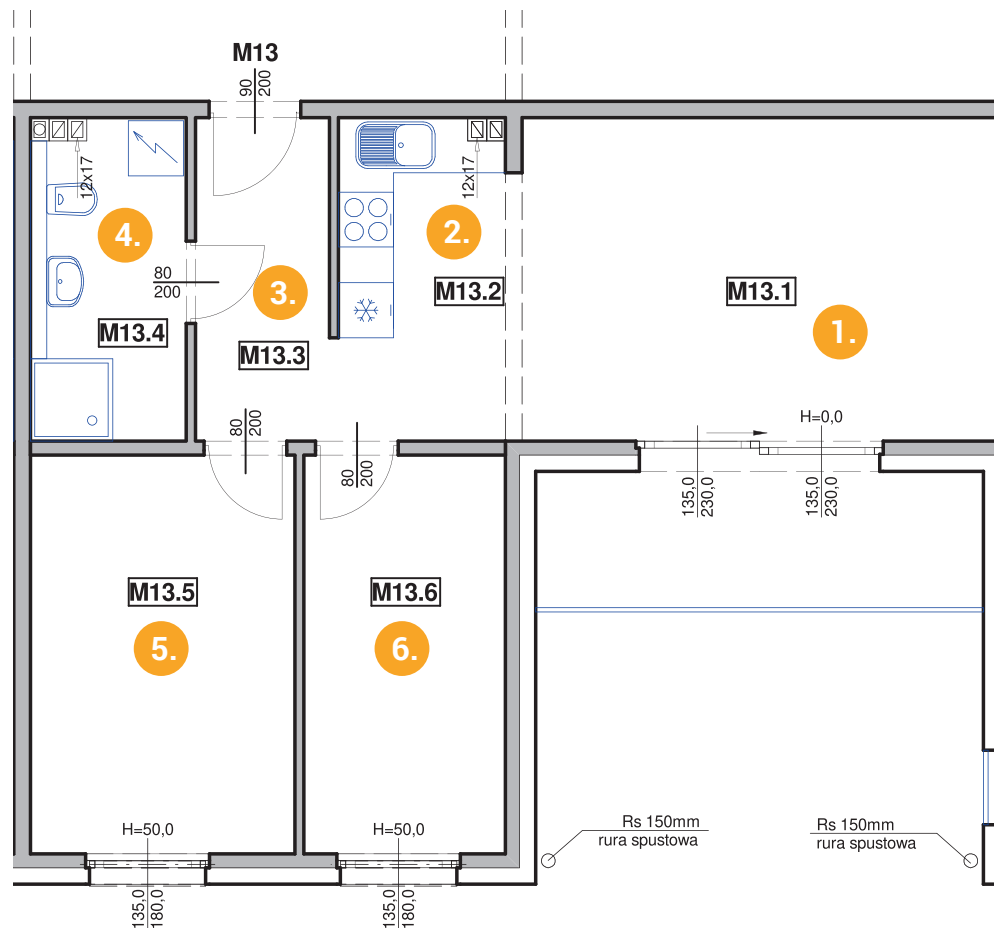

Lokal mieszkalny M13 - 2 piętro

Powierzchnia: **58,3 m²**

Na etapie projektowym istnieje możliwość podziału i dowolnej konfiguracji przestrzeni mieszkalnej.

1. Pokój dzienny - 18,3m²
2. Aneks kuchenny - 4,6m²
3. Hol - 7,5m²
4. Łazienka - 5,8m²
5. Sypialnia - 12,5m²
6. Sypialnia - 9,6m²

RZUT 2 PIĘTRO

Lokal mieszkalny M13 - 2 piętro

Apartamenty Lindego, ul. Samuela Lindego - Legnicki Tarninów

DOM Z KERAMZYTU
D.S. DARIUSZ SYWAK

www.domzkeramzytu.pl | www.apartamentylindego.pl

D.S. DARIUSZ SYWAK
ul. Dąbrowskiego 32A, Chojnów
info@domzkeramzytu.pl
kom +48 888 651 398