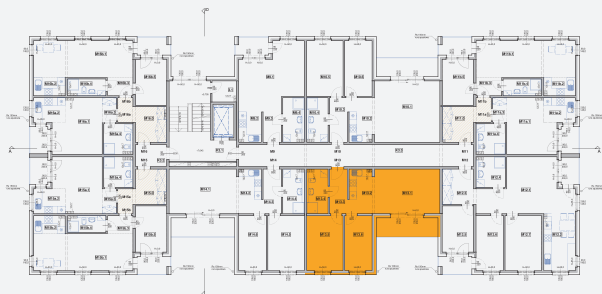

Lokal mieszkalny M13 - 2 piętro

Powierzchnia: **58,3 m²**

Na etapie projektowym istnieje możliwość podziału i dowolnej konfiguracji przestrzeni mieszkalnej.

1. Pokój dzienny - 18,3m²
2. Aneks kuchenny - 4,6m²
3. Hol - 7,5m²
4. Łazienka - 5,8m²
5. Sypialnia - 12,5m²
6. Sypialnia - 9,6m²

RZUT 2 PIĘTRO

Lokal mieszkalny M13 - 2 piętro

Apartamenty Lindego, ul. Samuela Lindego - Legnicki Tarninów

DOM Z KERAMZYTU
D.S. DARIUSZ SYWAK

www.domzkeramzytu.pl | www.apartamentylindego.pl

D.S. DARIUSZ SYWAK
ul. Dąbrowskiego 32A, Chojnów
info@domzkeramzytu.pl
kom +48 888 651 398