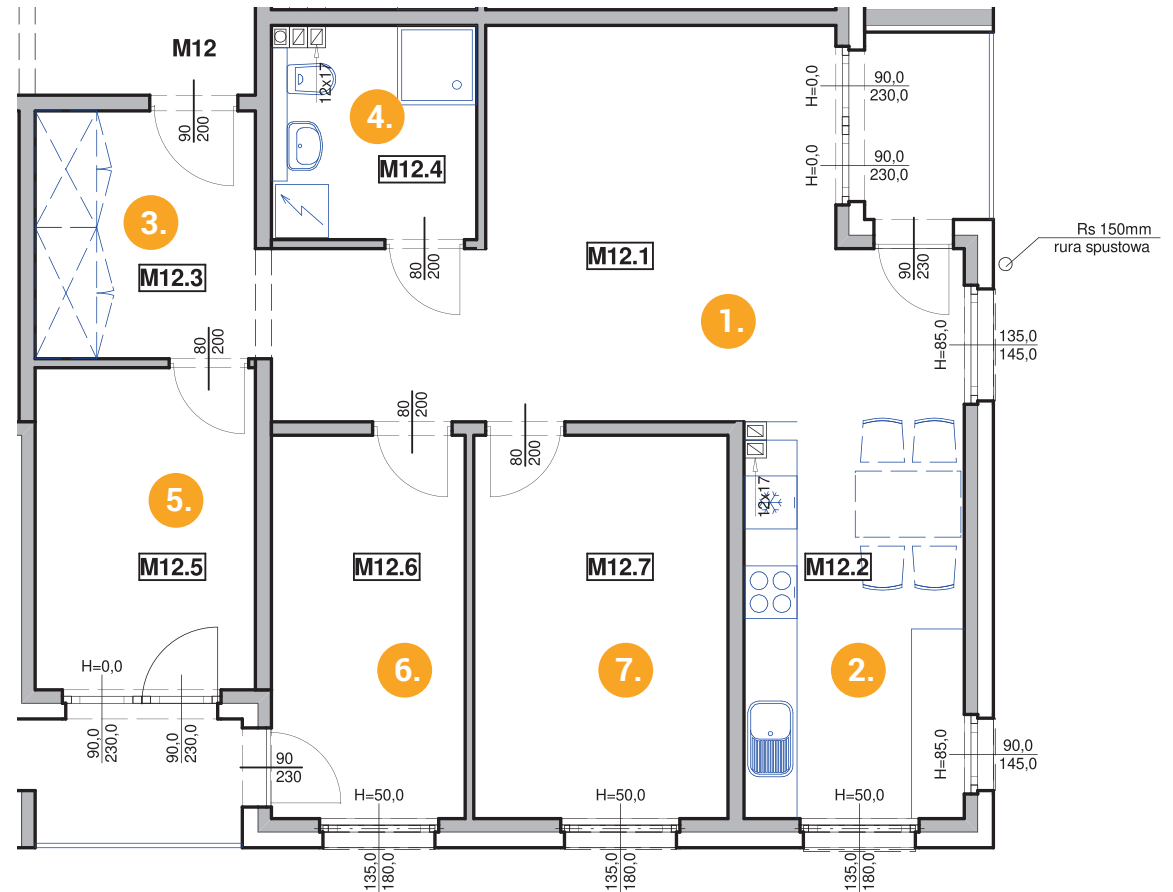

Lokal mieszkalny M12 - 2 piętro

Powierzchnia: **80,5 m²**

Na etapie projektowym istnieje możliwość podziału i dowolnej konfiguracji przestrzeni mieszkalnej.

- 1. Pokój dzienny - 20,7m²
- 2. Kuchnia - 11,1m²
- 3. Hol - 12m²
- 4. Łazienka - 5,5m²
- 5. Sypialnia - 9,1m²
- 6. Sypialnia - 9,6m²
- 7. Sypialnia - 12,5m²

RZUT 2 PIĘTRO

Lokal mieszkalny M12 - 2 piętro

Apartamenty Lindego, ul. Samuela Lindego - Legnicki Tarninów

DOM Z KERAMZYTU
D.S. DARIUSZ SYWAK

www.domzkeramzytu.pl | www.apartamentylindego.pl

D.S. DARIUSZ SYWAK
ul. Dąbrowskiego 32A, Chojnów
info@domzkeramzytu.pl
kom +48 888 651 398