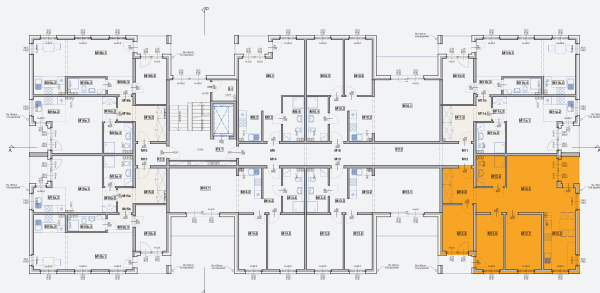

RZUT 2 PIĘTRO