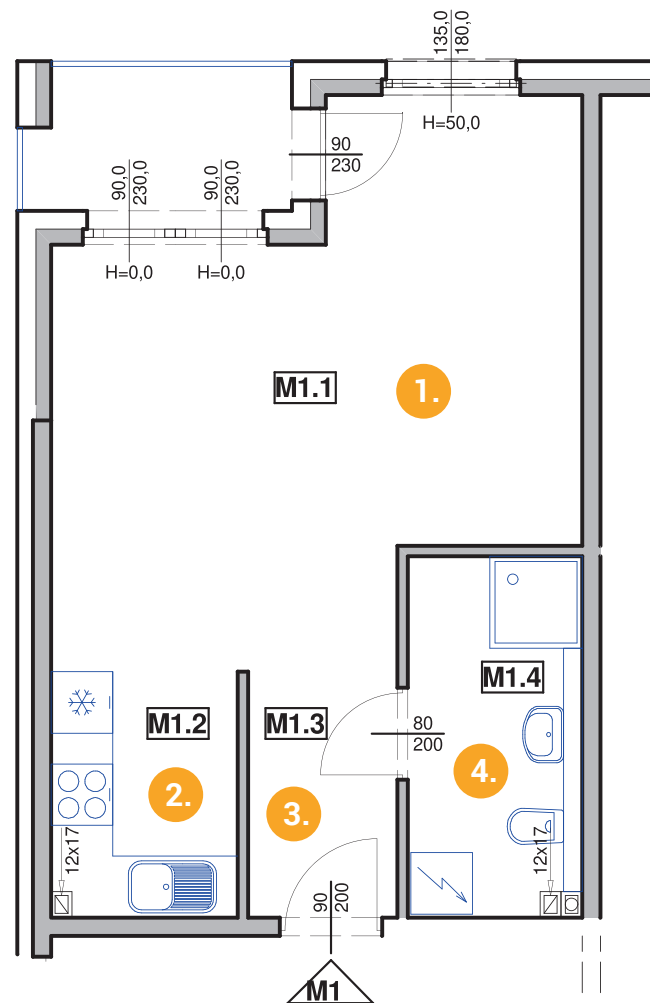

Lokal mieszkalny M1 - 1 piętro

Apartamenty Lindego, ul. Samuela Lindego - Legnicki Tarninów

DOM Z KERAMZYTU
D.S. DARIUSZ SYWAK

www.domzkeramzytu.pl | www.apartamentylindego.pl

D.S. DARIUSZ SYWAK
ul. Dąbrowskiego 32A, Chojnów
info@domzkeramzytu.pl
kom +48 888 651 398

BIURO OBSŁUGI KLIENTA
Jennifer Kowalczyk
Specjalista ds. obsługi klienta
kom +48 696 165 153

BIURO SPRZEDAŻY
tel. +48 535 372 753
tel. +48 531 797 811
biuro@kopyra.nieruchomosci.pl