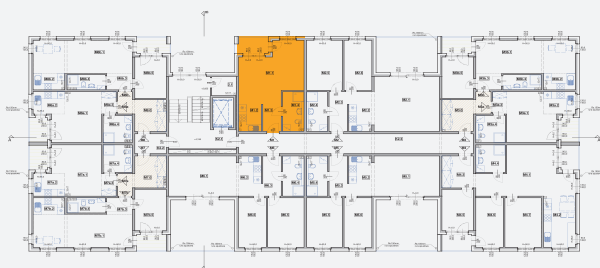

## Lokal mieszkalny M1 - 1 piętro

Powierzchnia: **36,7 m<sup>2</sup>**

Na etapie projektowym istnieje możliwość podziału i dowolnej konfiguracji przestrzeni mieszkalnej.

- 1. Pokój dzienny - 23,0m<sup>2</sup>
- 2. Aneks kuchenny - 4,3m<sup>2</sup>
- 3. Hol - 3,5m<sup>2</sup>
- 4. Łazienka - 5,9m<sup>2</sup>

RZUT 1 PIĘTRO